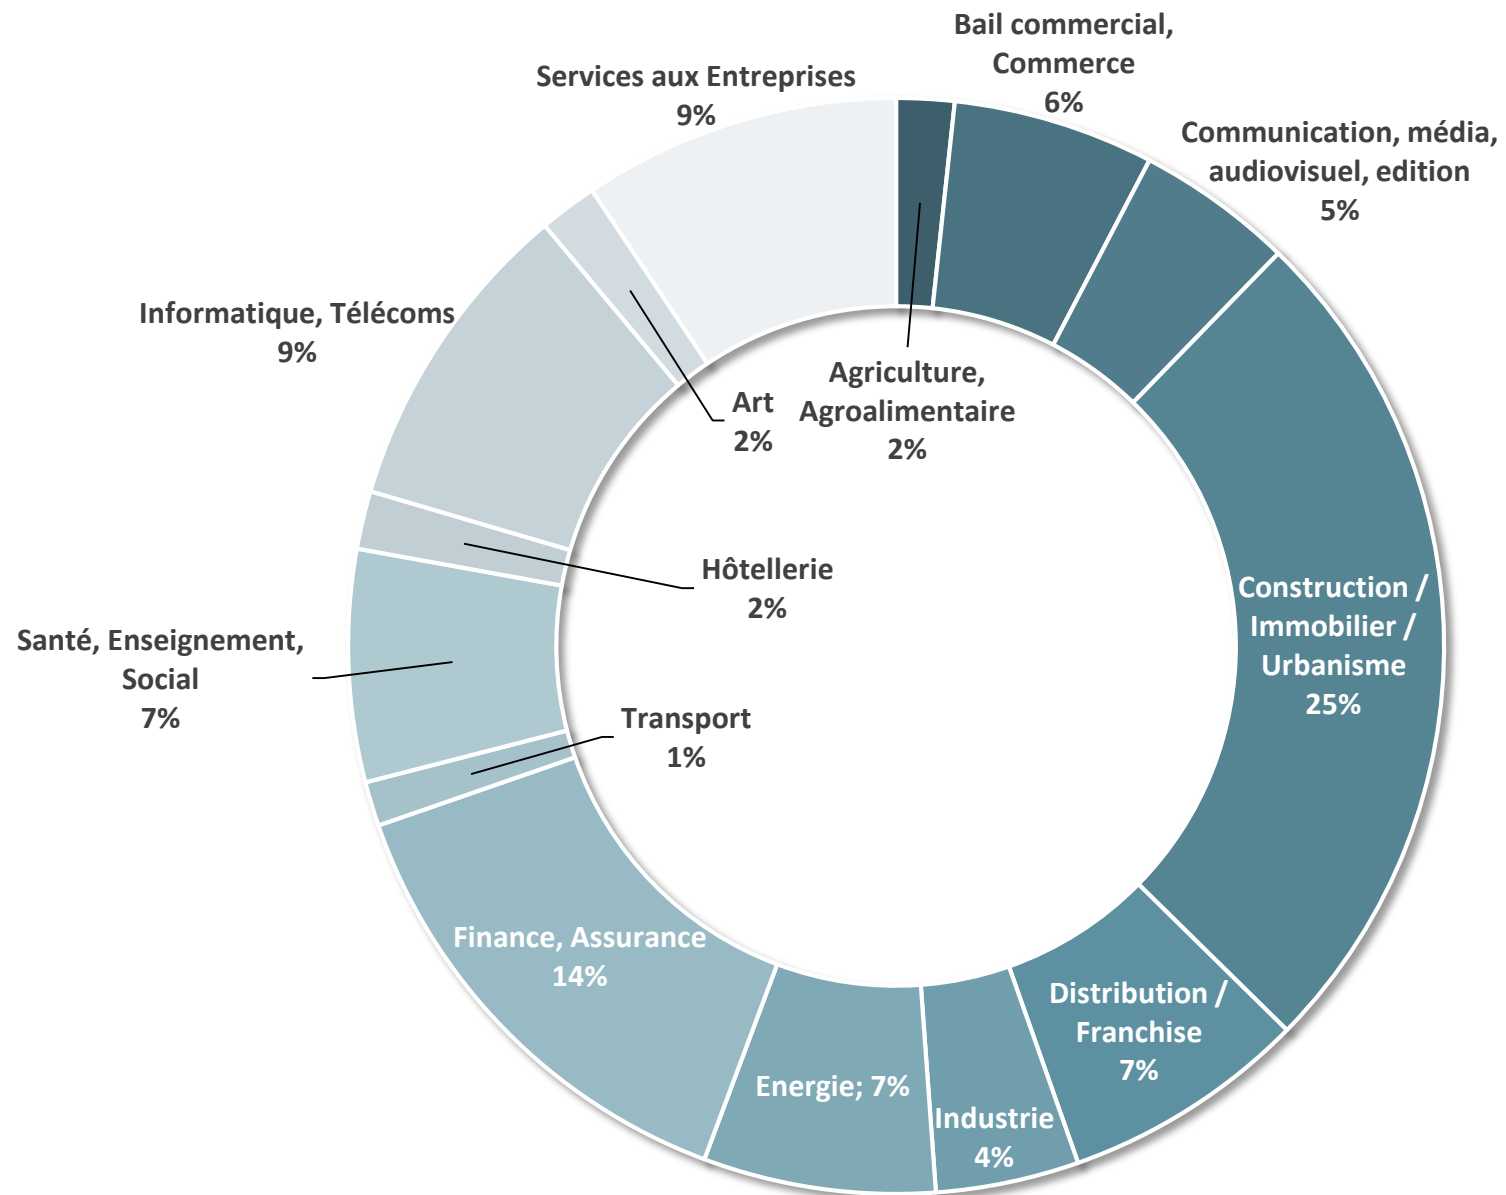

MÉDIATION

STATISTIQUES DE LA MÉDIATION

 Sur **3 221** dossiers :

455 dossiers

Médiations Entreprises

2766 dossiers

Médiations Consommation

CMAP

INSTITUT

131

CMAP

TYPE DE MEDIATION

MODALITÉS DE SAISINE

MODALITÉS DE SAISINE

Si conjointe

Si unilatérale

TYOLOGIE DE LITIGES

SECTEURS D'ACTIVITÉ

SOURCES MÉDIATIONS JUDICIAIRES

ORIGINE DES MÉDIATIONS JUDICIAIRES

Autres * :

- CA Bordeaux
- CA Riom
- TC Nanterre
- TC Nantes
- CPH Boulogne
- TJ Créteil
- TJ Tarascon
- TJ Versailles

ORIGINE GÉOGRAPHIQUE DES PARTIES

ARBITRAGE

MONTANT CUMULÉ DES ENJEUX

276 809 851 €

14 dossiers

HONORAIRES

464 000 €

FOURCHETTE MONTANT DES LITIGES