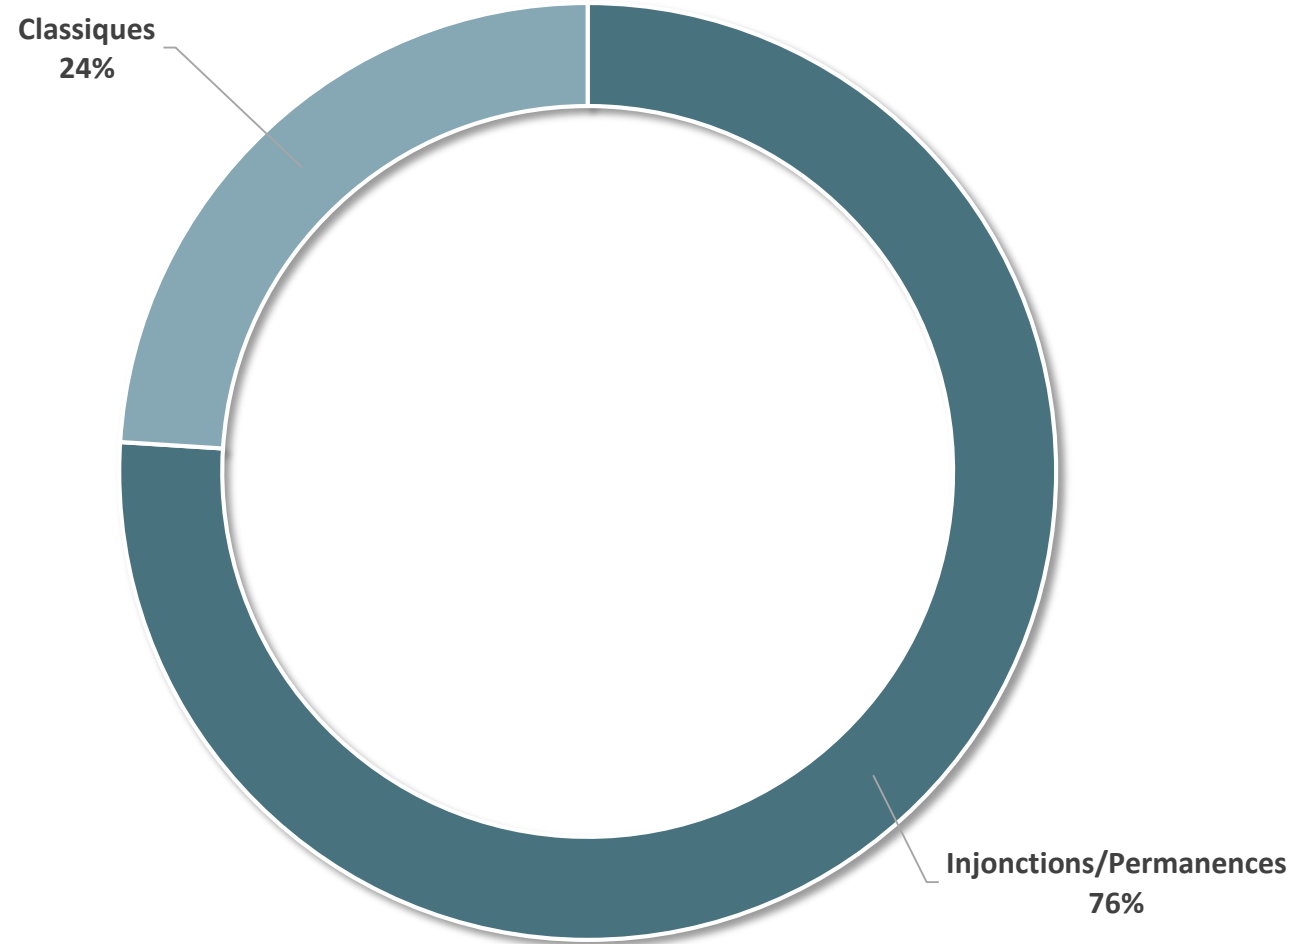

MÉDIATION

STATISTIQUES DE LA MÉDIATION

 Sur **3 221** dossiers :

455 dossiers

Médiations Entreprises

2766 dossiers

Médiations Consommation

CMAP

INSTITUT

131

CMAP

TYPE DE MEDIATION

MODALITÉS DE SAISINE

MODALITÉS DE SAISINE

Si conjointe

Si unilatérale

TYOLOGIE DE LITIGES

SECTEURS D'ACTIVITÉ

SOURCES MÉDIATIONS JUDICIAIRES

ORIGINE DES MÉDIATIONS JUDICIAIRES

Autres * :

- CA Bordeaux
- CA Riom
- TC Nanterre
- TC Nantes
- CPH Boulogne
- TJ Créteil
- TJ Tarascon
- TJ Versailles

ORIGINE GÉOGRAPHIQUE DES PARTIES

ARBITRAGE

MONTANT CUMULÉ DES ENJEUX

276 809 851 €

14 dossiers

HONORAIRES

464 000 €

FOURCHETTE MONTANT DES LITIGES