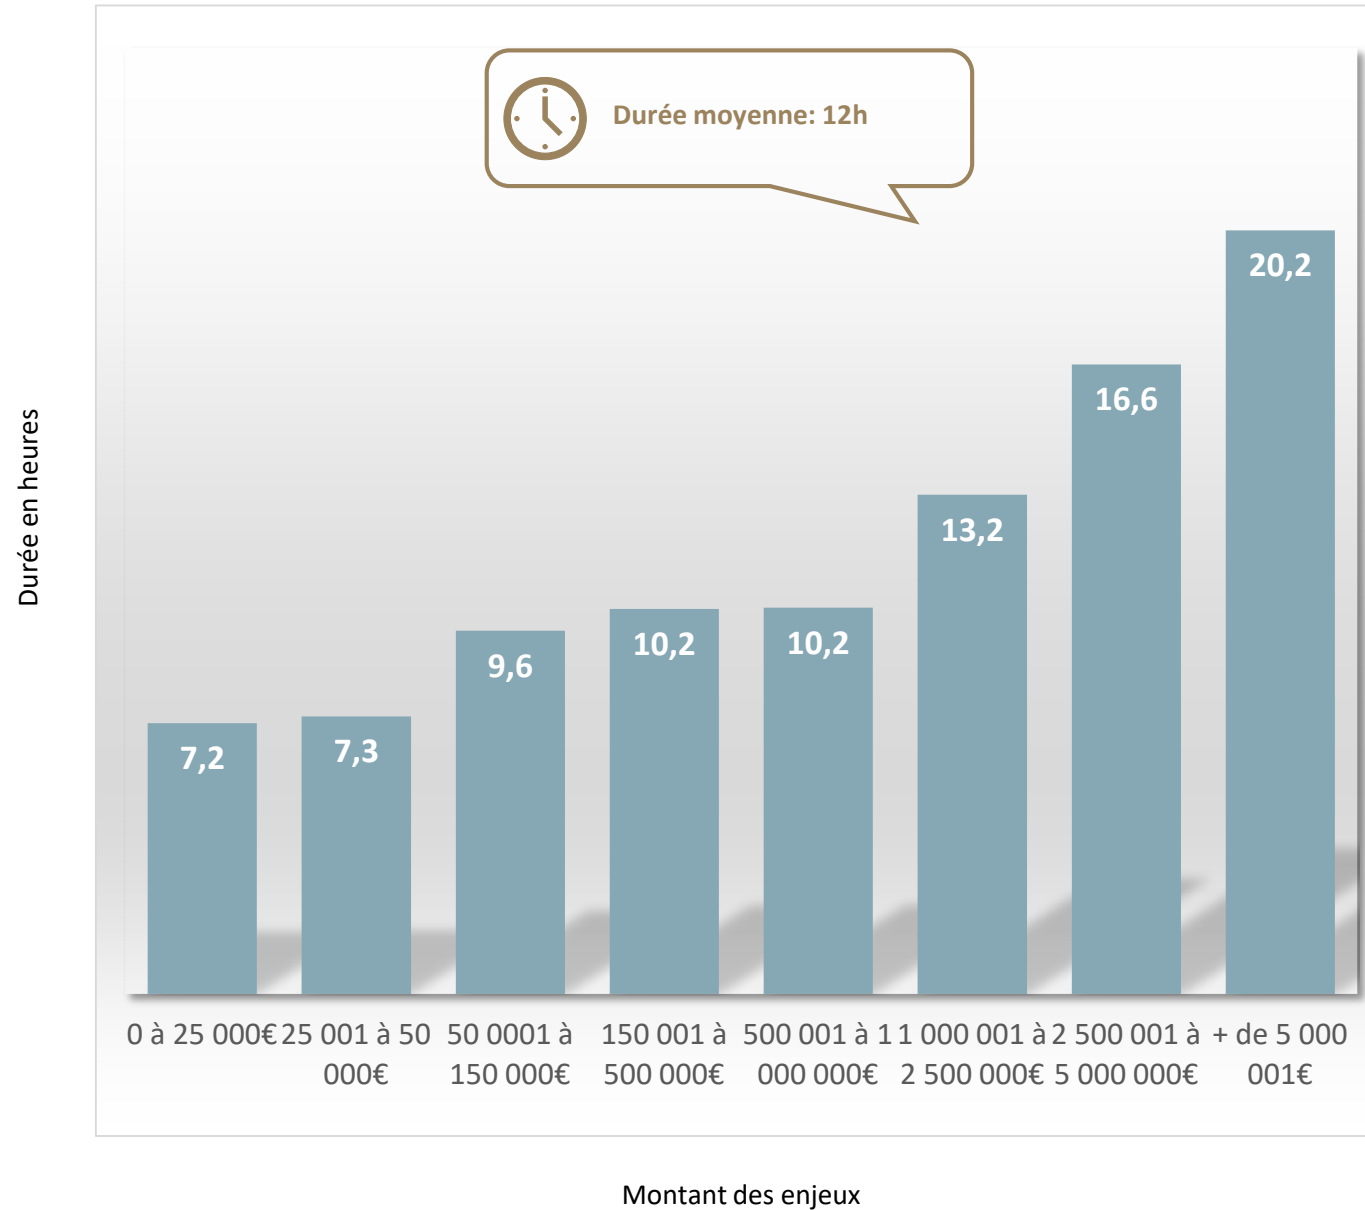

MONTANT CUMULÉ DES ENJEUX

404 493 000€

MÉDIATIONS CONVENTIONNELLES

Taux de transformation des saisines du CMAP

MÉDIATIONS à la suite d'une injonction

Taux de transformation des saisines du CMAP

FOURCHETTE DES MONTANTS EN LITIGE

DURÉE DE LA MÉDIATION

COÛT TOTAL DE LA MÉDIATION

COÛT MOYEN DE LA MÉDIATION PAR RAPPORT AUX ENJEUX EN LITIGE

ISSUE DES MÉDIATIONS: VUE GÉNÉRALE

ISSUE DES MÉDIATIONS: VUE DÉTAILLÉE

Judiciaire

Conventionnelles

ORIGINE GÉOGRAPHIQUE DES PARTIES

ARBITRAGE

MONTANT CUMULÉ DES ENJEUX

276 809 851 €

14 dossiers

HONORAIRES

464 000 €

FOURCHETTE MONTANT DES LITIGES