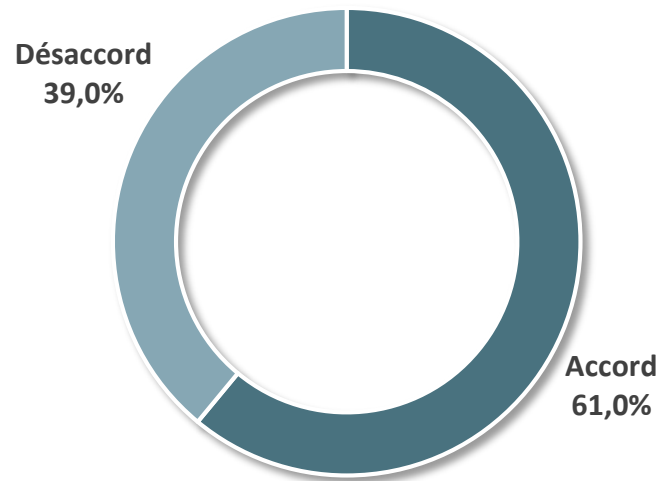

DURÉE DE LA MÉDIATION

COÛT TOTAL DE LA MÉDIATION

COÛT MOYEN DE LA MÉDIATION PAR RAPPORT AUX ENJEUX EN LITIGE

ISSUE DES MÉDIATIONS: VUE GÉNÉRALE

ISSUE DES MÉDIATIONS: VUE DÉTAILLÉE

Judiciaire

Conventionnelles

ORIGINE GÉOGRAPHIQUE DES PARTIES

ARBITRAGE

MONTANT CUMULÉ DES ENJEUX

276 809 851 €

14 dossiers

HONORAIRES

464 000 €

FOURCHETTE MONTANT DES LITIGES