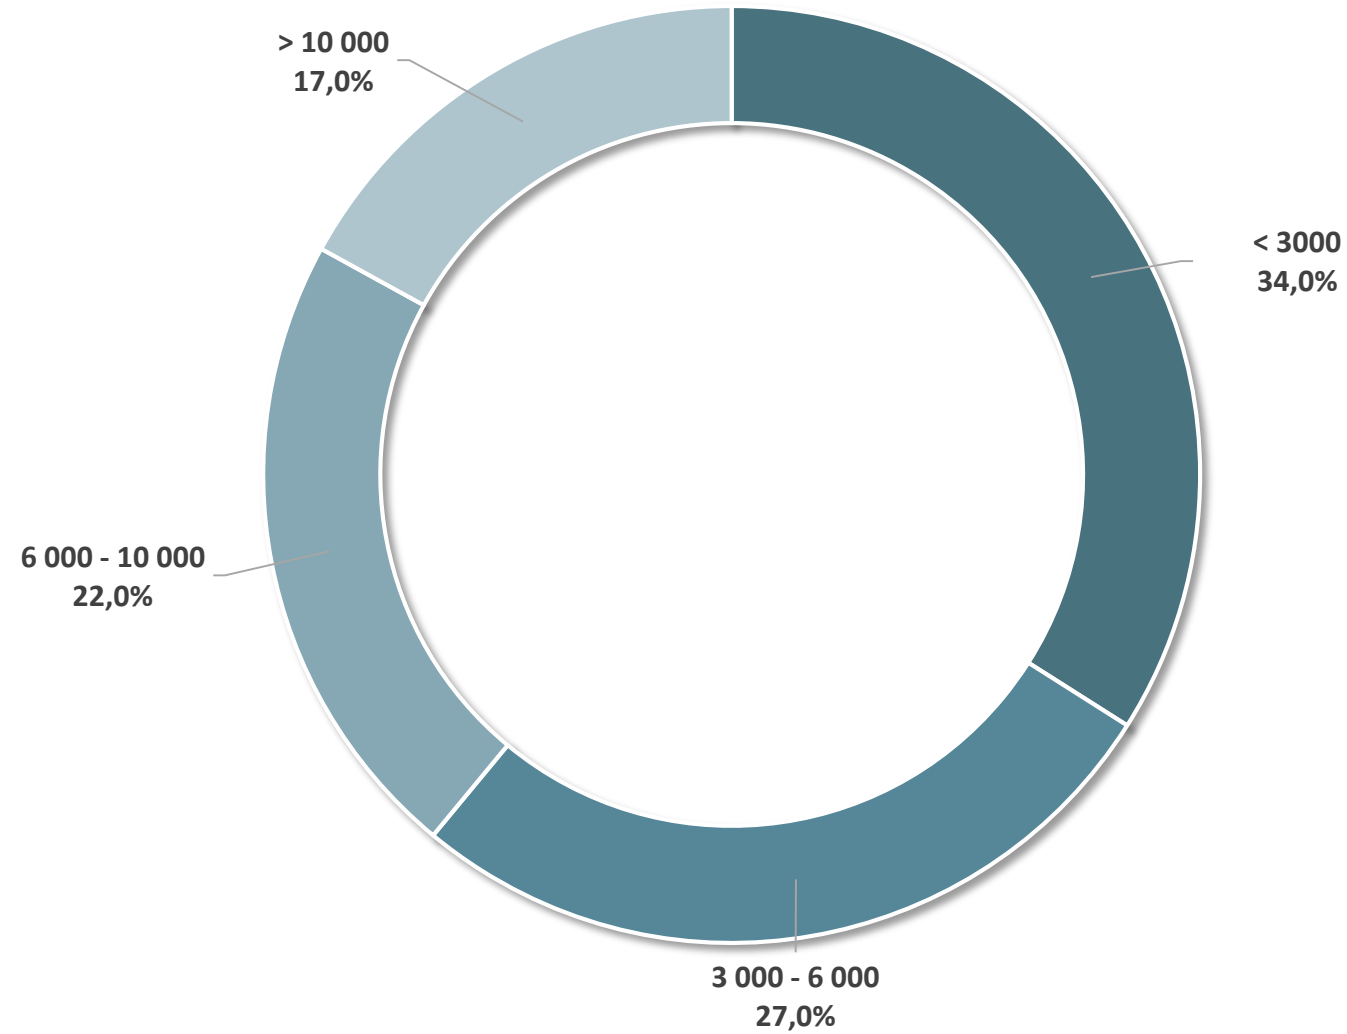

COÛT TOTAL DE LA MÉDIATION