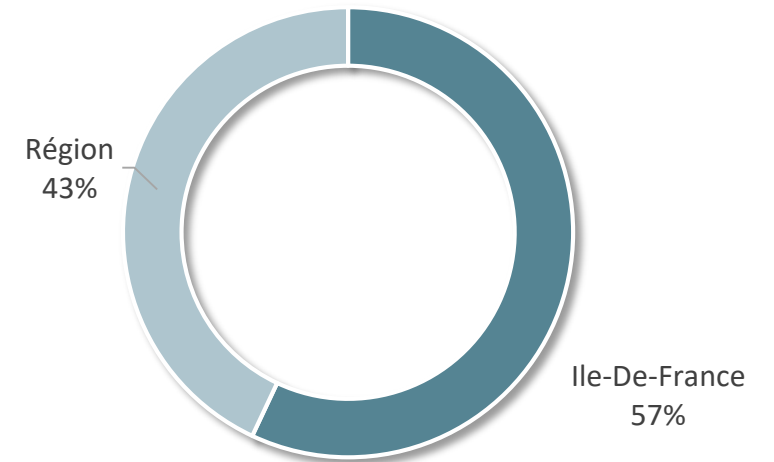

DURÉE DE LA MÉDIATION

COÛT TOTAL DE LA MÉDIATION

COÛT MOYEN DE LA MÉDIATION PAR RAPPORT AUX ENJEUX EN LITIGE

ISSUE DES MÉDIATIONS: VUE GÉNÉRALE

ISSUE DES MÉDIATIONS: VUE DÉTAILLÉE

Judiciaire

Conventionnelles

ORIGINE GÉOGRAPHIQUE DES PARTIES

ARBITRAGE

MONTANT CUMULÉ DES ENJEUX

276 809 851 €

14 dossiers

HONORAIRES

464 000 €

FOURCHETTE MONTANT DES LITIGES