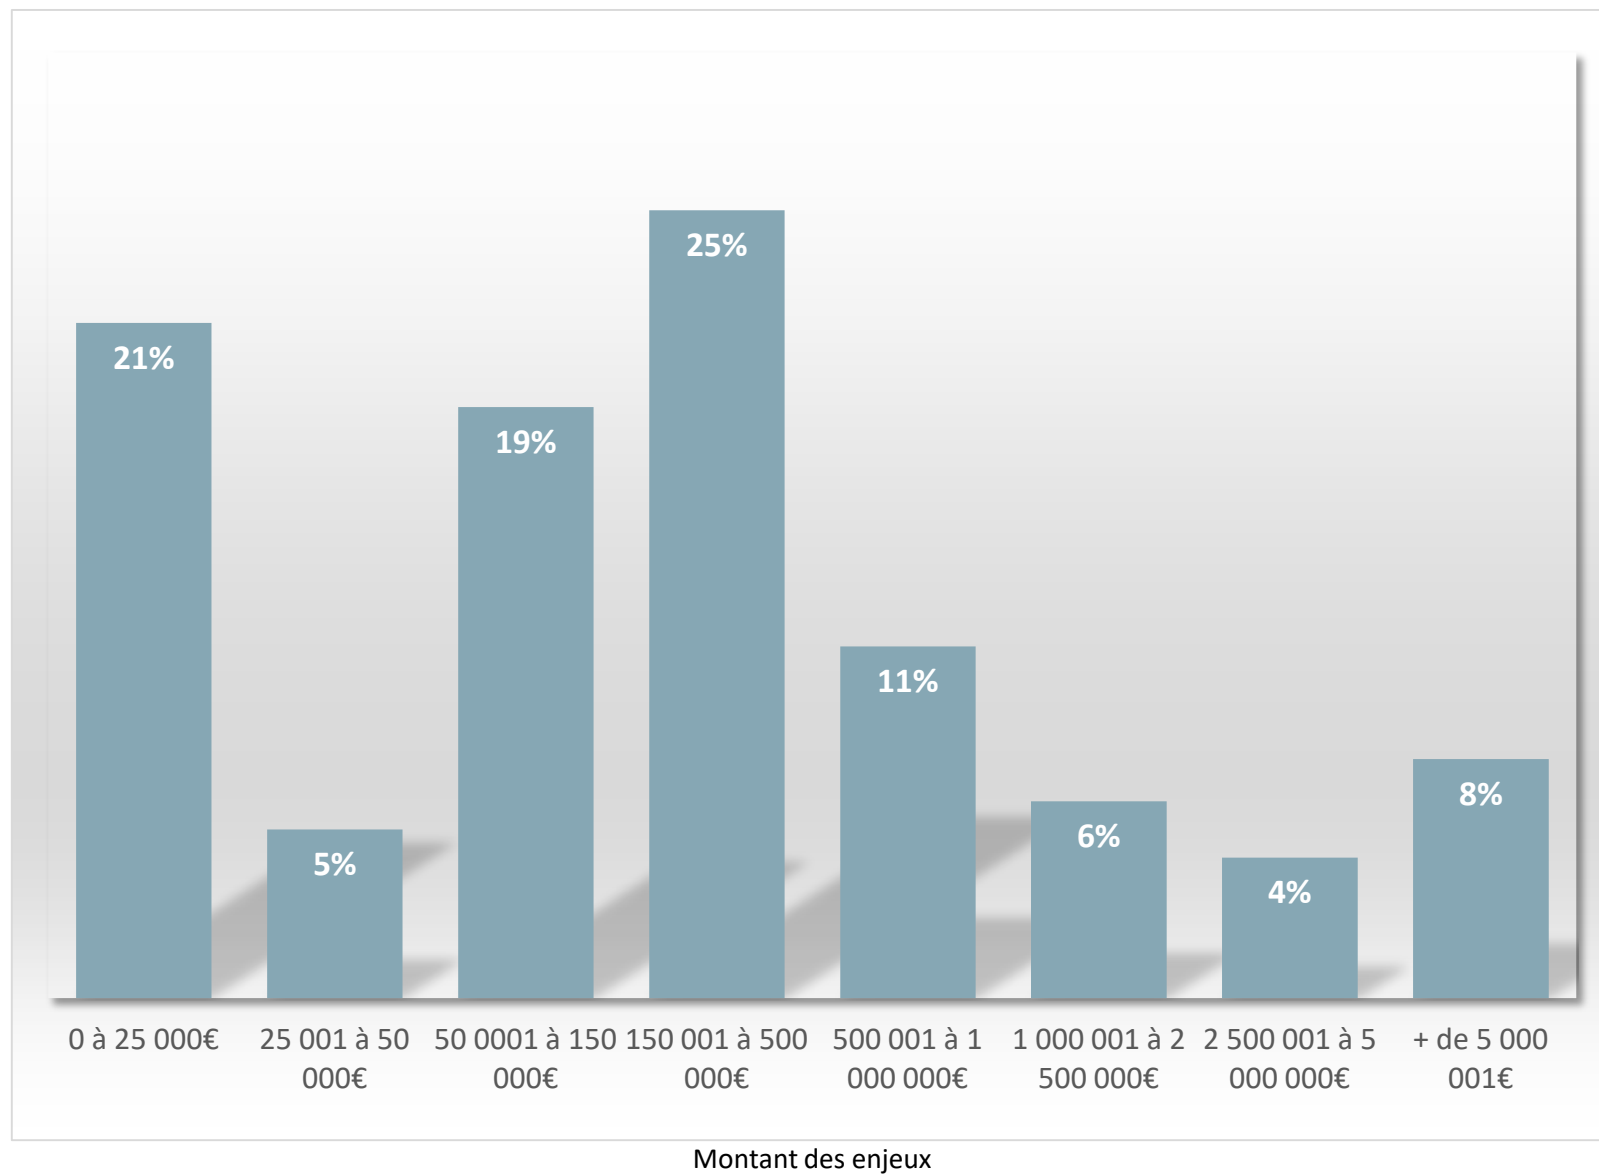

MONTANT CUMULÉ DES ENJEUX

404 493 000€

MÉDIATIONS CONVENTIONNELLES

Taux de transformation des saisines du CMAP

MÉDIATIONS à la suite d'une injonction

Taux de transformation des saisines du CMAP

FOURCHETTE DES MONTANTS EN LITIGE

ORIGINE GÉOGRAPHIQUE DES PARTIES

ARBITRAGE

MONTANT CUMULÉ DES ENJEUX

276 809 851 €

14 dossiers

HONORAIRES

464 000 €

FOURCHETTE MONTANT DES LITIGES