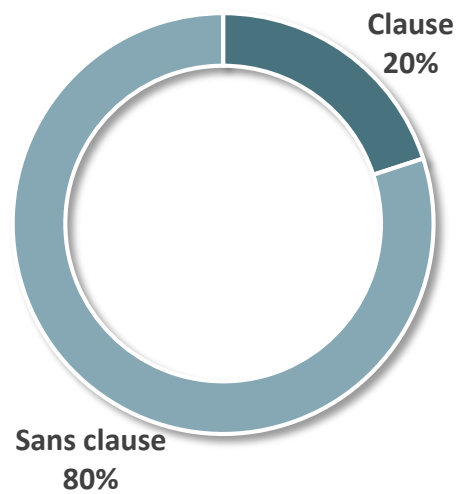

MÉDIATION

STATISTIQUES DE LA MÉDIATION

 Sur **3 221** dossiers :

455 dossiers

Médiations Entreprises

2766 dossiers

Médiations Consommation

CMAP

INSTITUT

131

CMAP

TYPE DE MEDIATION

MODALITÉS DE SAISINE

MODALITÉS DE SAISINE

Si conjointe

Si unilatérale

TYOLOGIE DE LITIGES

SECTEURS D'ACTIVITÉ

SOURCES MÉDIATIONS JUDICIAIRES

ORIGINE DES MÉDIATIONS JUDICIAIRES

Autres * :

- CA Bordeaux
- CA Riom
- TC Nanterre
- TC Nantes
- CPH Boulogne
- TJ Créteil
- TJ Tarascon
- TJ Versailles