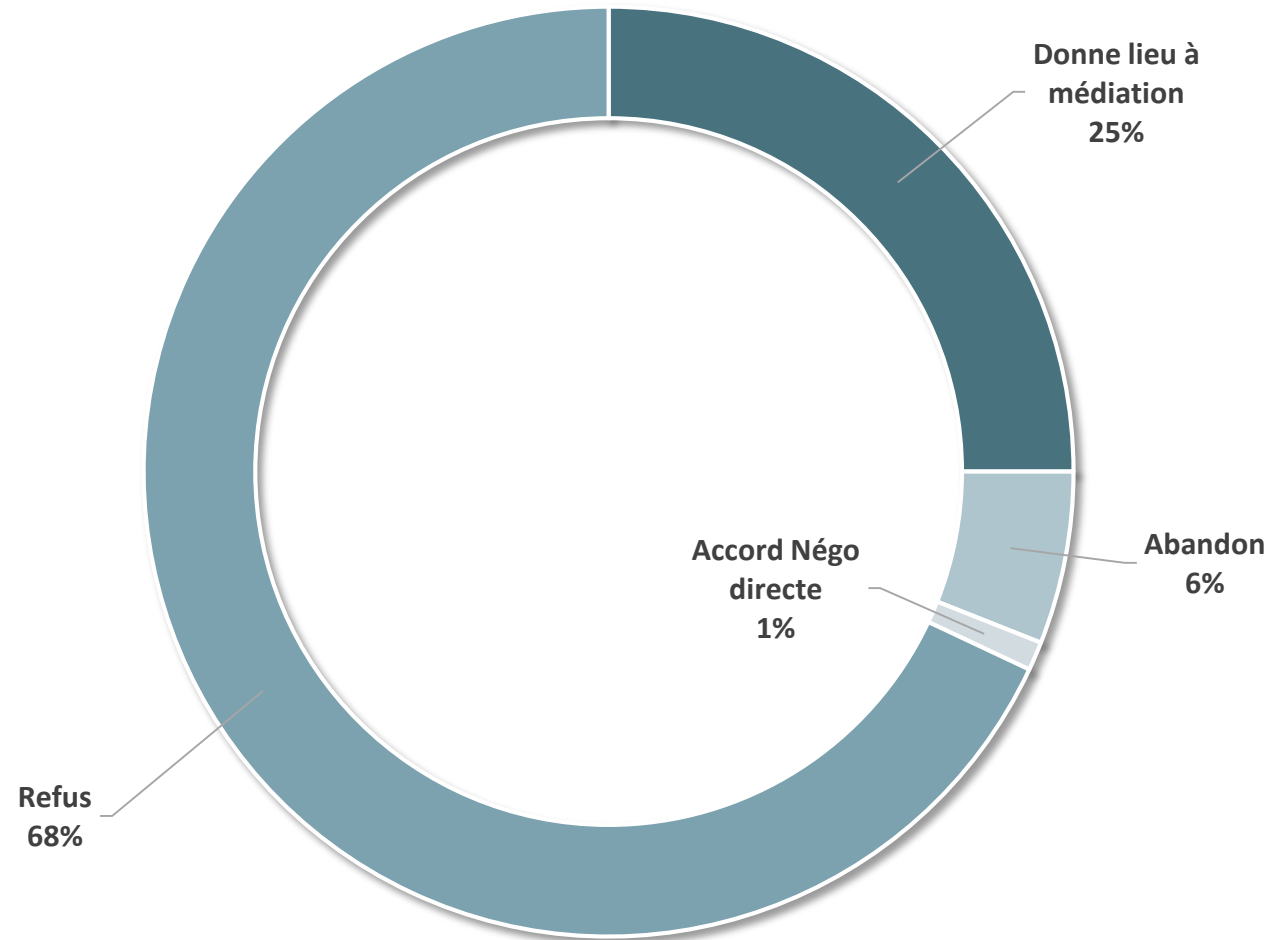

TYOLOGIE DE LITIGES

SECTEURS D'ACTIVITÉ

SOURCES MÉDIATIONS JUDICIAIRES

ORIGINE DES MÉDIATIONS JUDICIAIRES

Autres * :

- CA Bordeaux
- CA Riom
- TC Nanterre
- TC Nantes
- CPH Boulogne
- TJ Créteil
- TJ Tarascon
- TJ Versailles

MONTANT CUMULÉ DES ENJEUX

404 493 000€

MÉDIATIONS CONVENTIONNELLES

Taux de transformation des saisines du CMAP

MÉDIATIONS à la suite d'une injonction

Taux de transformation des saisines du CMAP

FOURCHETTE DES MONTANTS EN LITIGE

DURÉE DE LA MÉDIATION

COÛT TOTAL DE LA MÉDIATION

COÛT MOYEN DE LA MÉDIATION PAR RAPPORT AUX ENJEUX EN LITIGE

ISSUE DES MÉDIATIONS: VUE GÉNÉRALE

ISSUE DES MÉDIATIONS: VUE DÉTAILLÉE

Judiciaire

Conventionnelles

ORIGINE GÉOGRAPHIQUE DES PARTIES

ARBITRAGE

MONTANT CUMULÉ DES ENJEUX

276 809 851 €

14 dossiers

HONORAIRES

464 000 €

FOURCHETTE MONTANT DES LITIGES