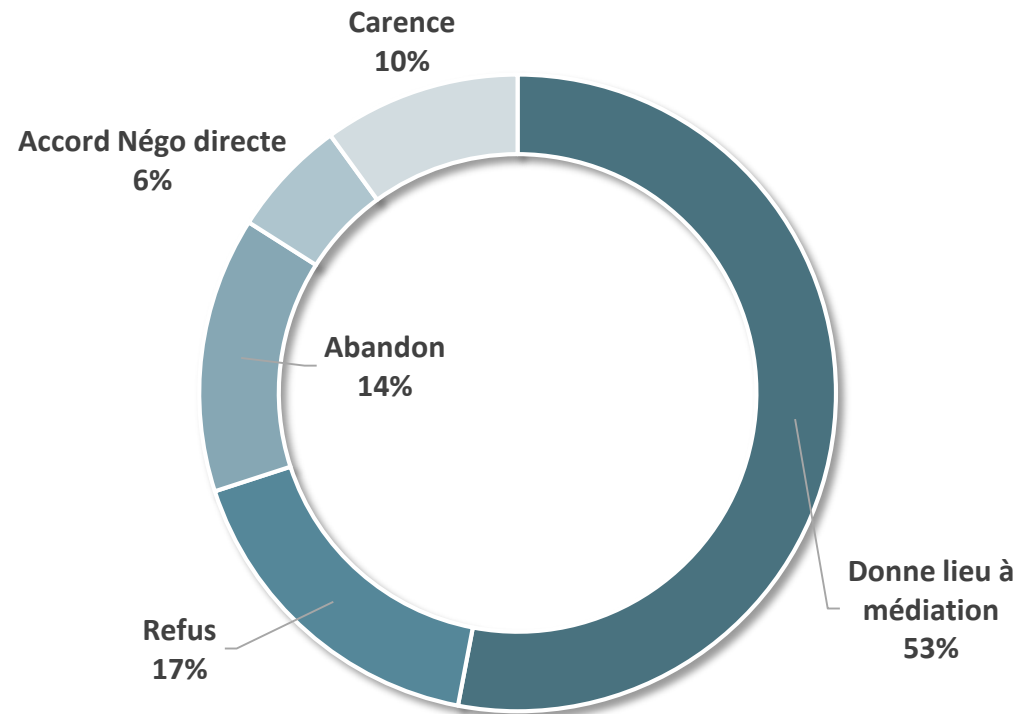

TYOLOGIE DE LITIGES

SECTEURS D'ACTIVITÉ

SOURCES MÉDIATIONS JUDICIAIRES

ORIGINE DES MÉDIATIONS JUDICIAIRES

Autres * :

- CA Bordeaux
- CA Riom
- TC Nanterre
- TC Nantes
- CPH Boulogne
- TJ Créteil
- TJ Tarascon
- TJ Versailles

MONTANT CUMULÉ DES ENJEUX

404 493 000€

MÉDIATIONS CONVENTIONNELLES

Taux de transformation des saisines du CMAP

MÉDIATIONS à la suite d'une injonction

Taux de transformation des saisines du CMAP

FOURCHETTE DES MONTANTS EN LITIGE

DURÉE DE LA MÉDIATION

COÛT TOTAL DE LA MÉDIATION

COÛT MOYEN DE LA MÉDIATION PAR RAPPORT AUX ENJEUX EN LITIGE

ISSUE DES MÉDIATIONS: VUE GÉNÉRALE

ISSUE DES MÉDIATIONS: VUE DÉTAILLÉE

Judiciaire

Conventionnelles

ORIGINE GÉOGRAPHIQUE DES PARTIES

ARBITRAGE

MONTANT CUMULÉ DES ENJEUX

276 809 851 €

14 dossiers

HONORAIRES

464 000 €

FOURCHETTE MONTANT DES LITIGES