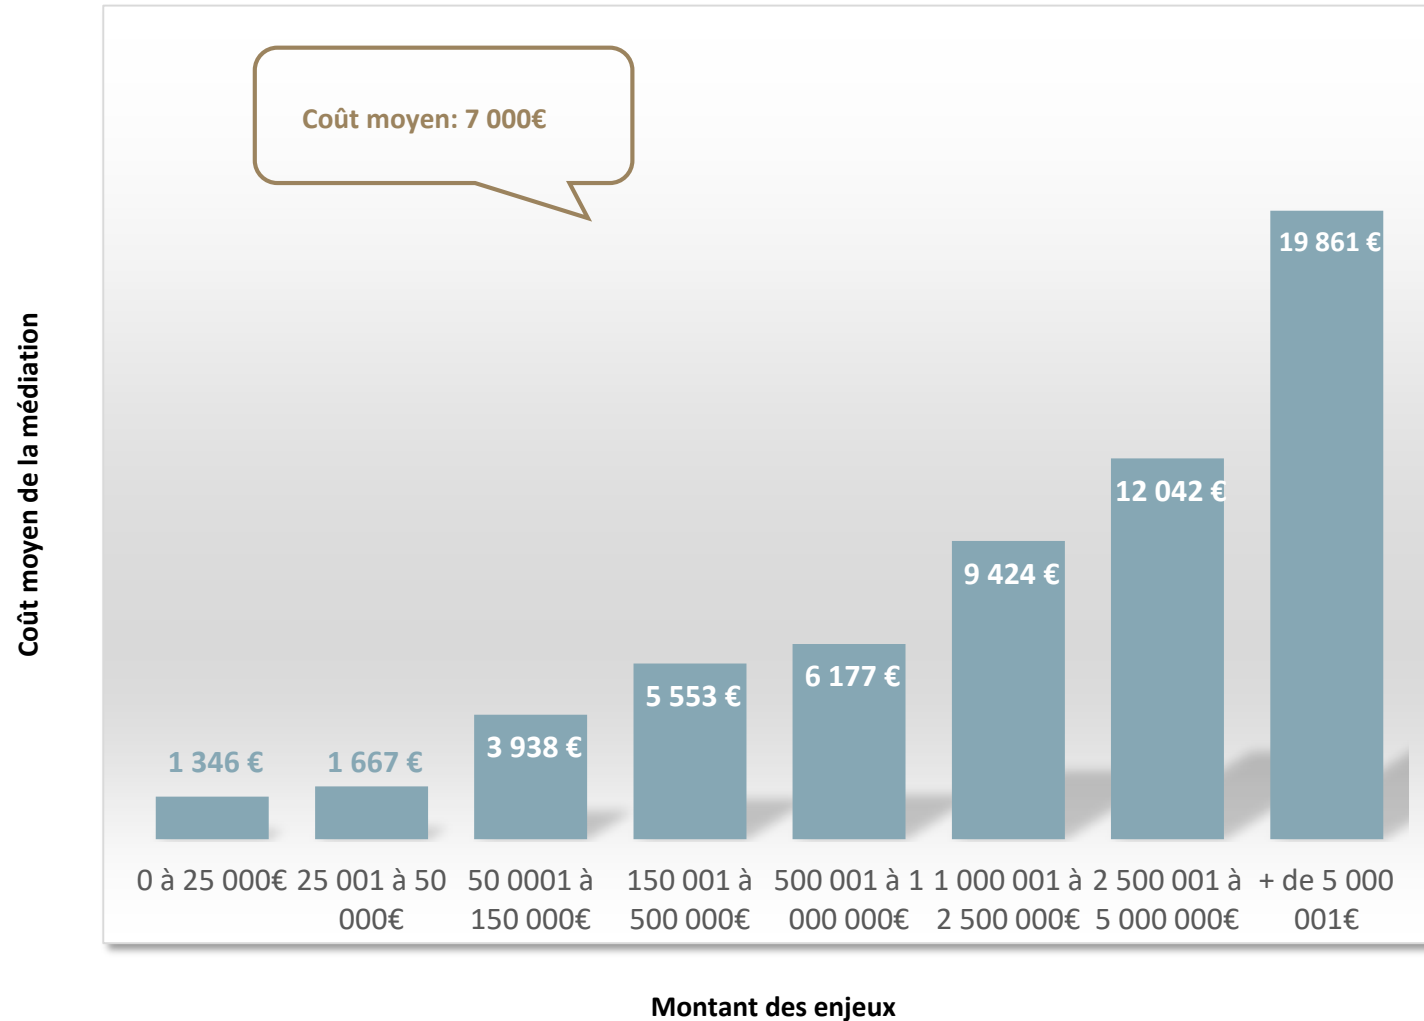

MONTANT CUMULÉ DES ENJEUX

404 493 000€

MÉDIATIONS CONVENTIONNELLES

Taux de transformation des saisines du CMAP

MÉDIATIONS à la suite d'une injonction

Taux de transformation des saisines du CMAP

FOURCHETTE DES MONTANTS EN LITIGE

DURÉE DE LA MÉDIATION

COÛT TOTAL DE LA MÉDIATION

COÛT MOYEN DE LA MÉDIATION PAR RAPPORT AUX ENJEUX EN LITIGE

ISSUE DES MÉDIATIONS: VUE GÉNÉRALE

ISSUE DES MÉDIATIONS: VUE DÉTAILLÉE

Judiciaire

Conventionnelles

ORIGINE GÉOGRAPHIQUE DES PARTIES

ARBITRAGE

MONTANT CUMULÉ DES ENJEUX

276 809 851 €

14 dossiers

HONORAIRES

464 000 €

FOURCHETTE MONTANT DES LITIGES