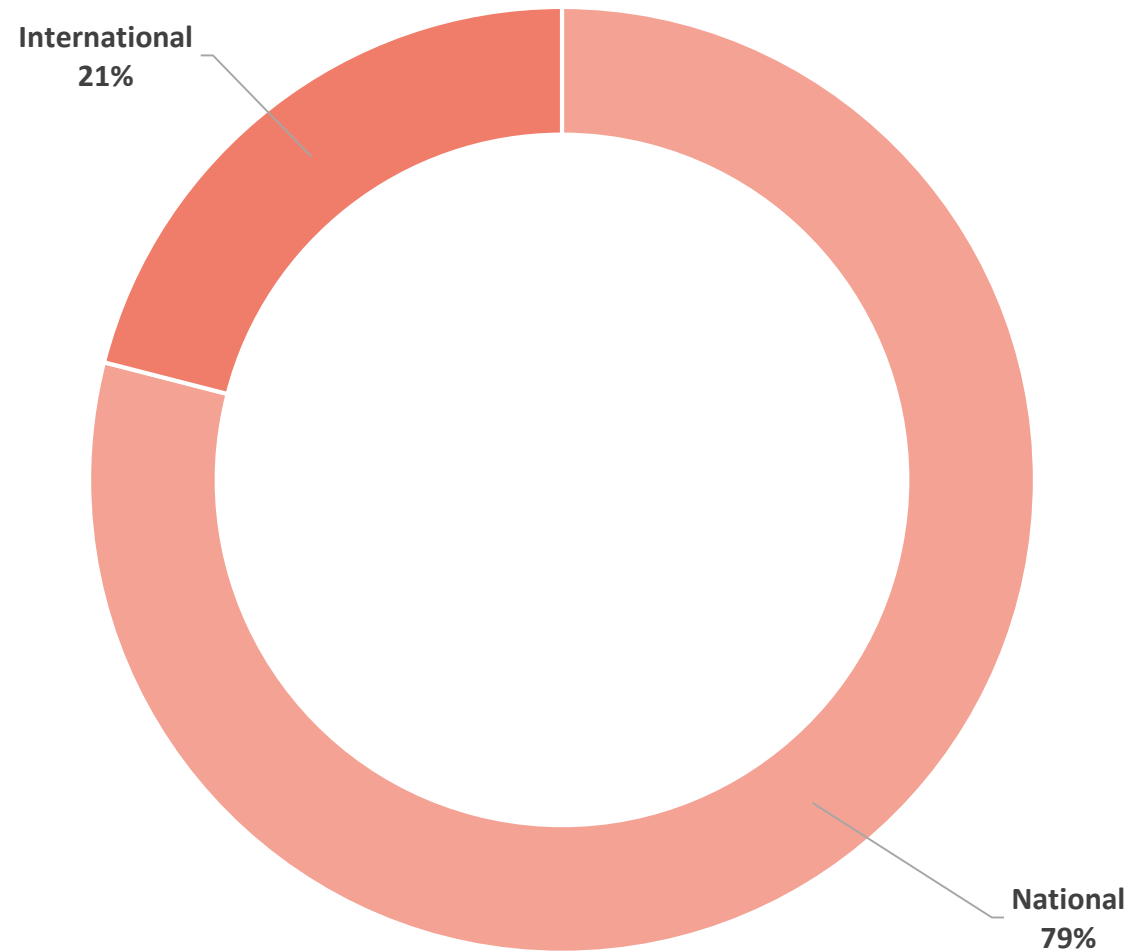

ORIGINE GÉOGRAPHIQUE DES PARTIES

ARBITRAGE

MONTANT CUMULÉ DES ENJEUX

276 809 851 €

14 dossiers

HONORAIRES

464 000 €

FOURCHETTE MONTANT DES LITIGES

COMPOSITION

DUREE MOYENNE DE LA PROCEDURE

Saisine – Sentence

16,1 mois

**Saisine du Tribunal
Arbitrale – Sentence**

12 mois

ORIGINE GÉOGRAPHIQUE DES PARTIES

Centre de Médiation et d'Arbitrage de Paris