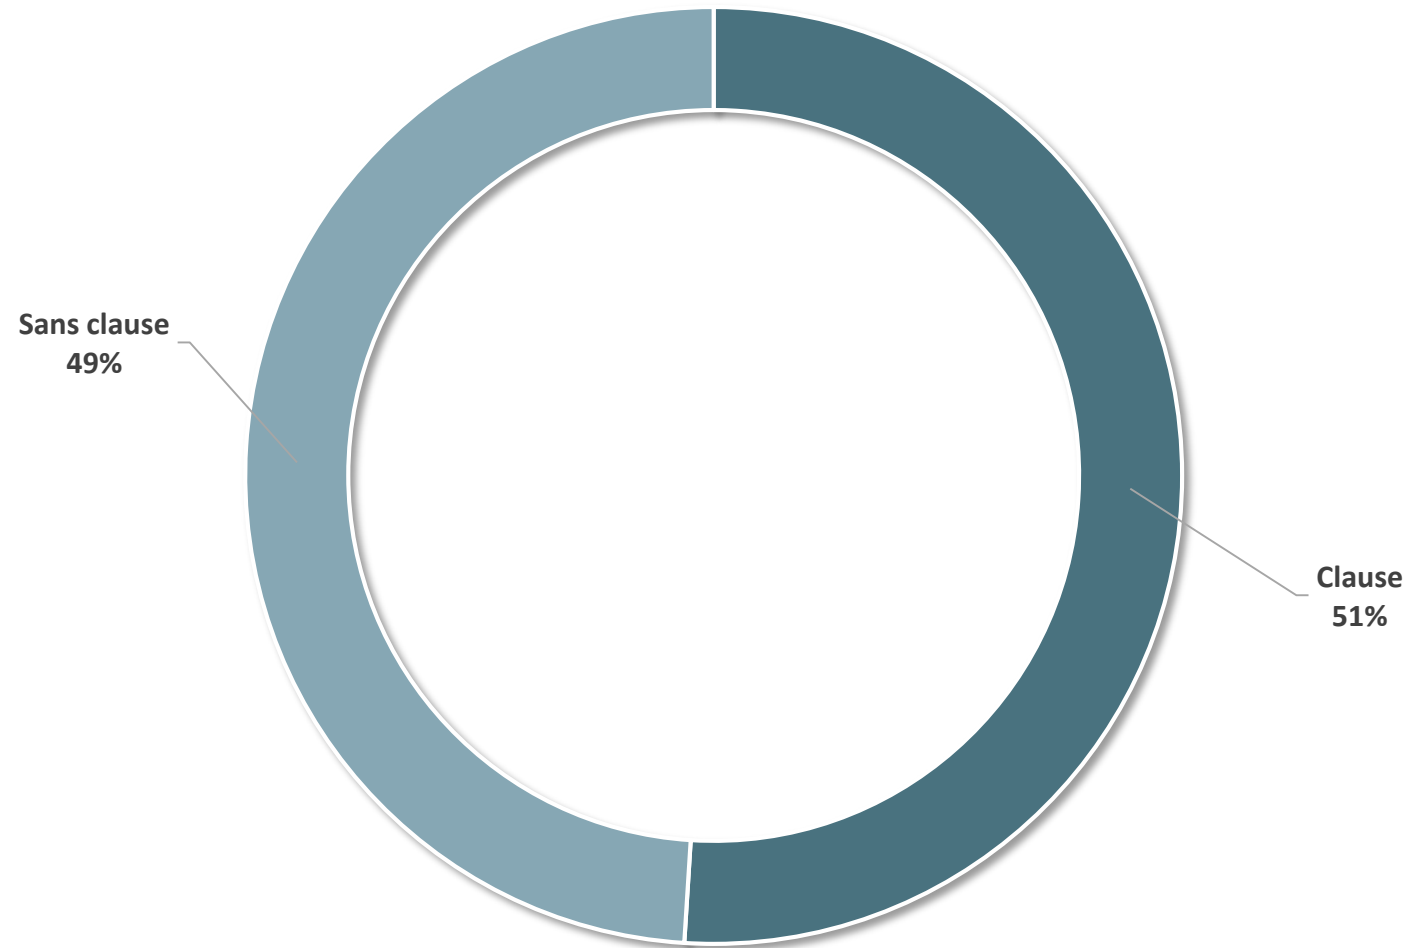

MÉDIATION

STATISTIQUES DE LA MÉDIATION

 Sur **3 221** dossiers :

455 dossiers

Médiations Entreprises

2766 dossiers

Médiations Consommation

CMAP

INSTITUT

131

CMAP

TYPE DE MEDIATION

MODALITÉS DE SAISINE

MODALITÉS DE SAISINE

Si conjointe

Si unilatérale

ORIGINE GÉOGRAPHIQUE DES PARTIES

ARBITRAGE

MONTANT CUMULÉ DES ENJEUX

276 809 851 €

14 dossiers

HONORAIRES

464 000 €

FOURCHETTE MONTANT DES LITIGES