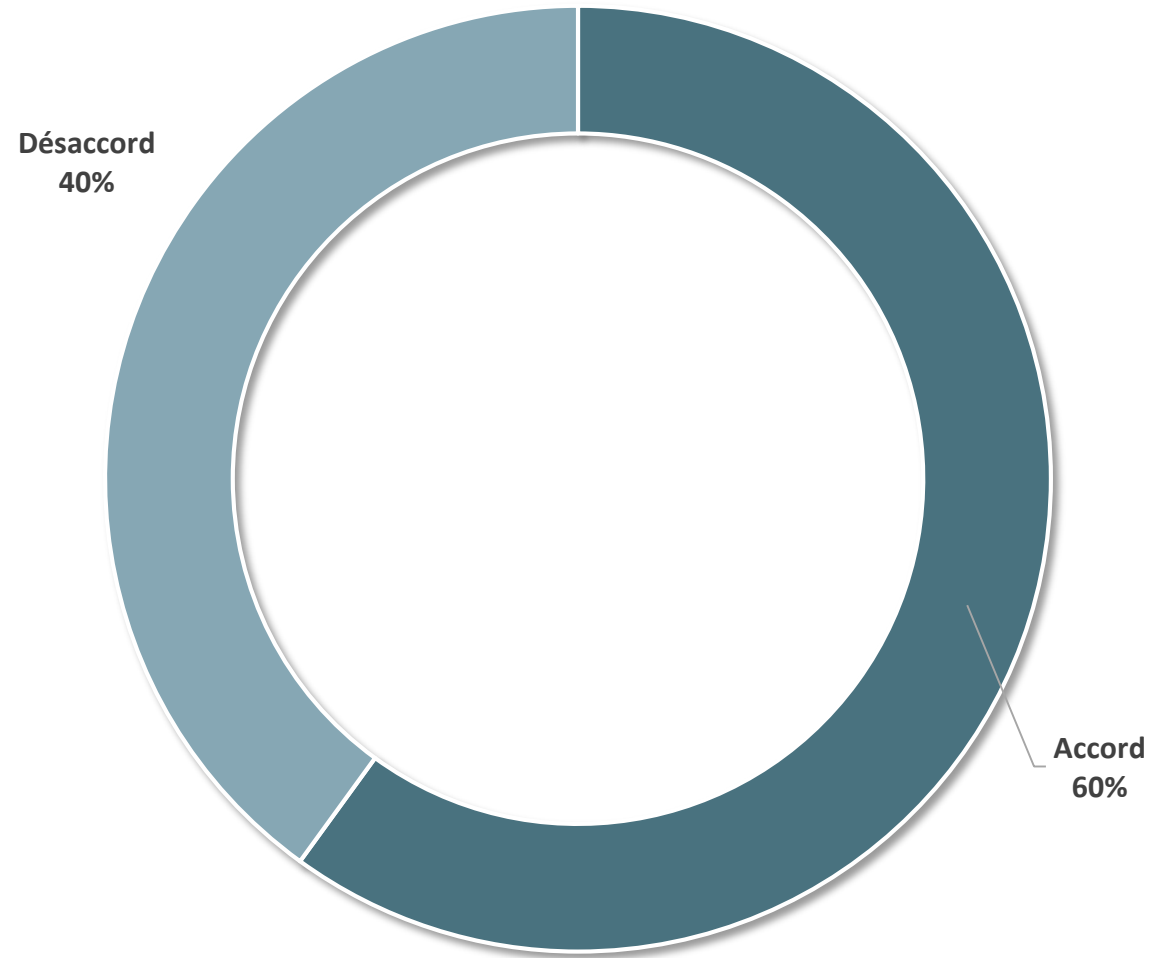

DURÉE DE LA MÉDIATION

COÛT TOTAL DE LA MÉDIATION

COÛT MOYEN DE LA MÉDIATION PAR RAPPORT AUX ENJEUX EN LITIGE

ISSUE DES MÉDIATIONS: VUE GÉNÉRALE

ISSUE DES MÉDIATIONS: VUE DÉTAILLÉE

Judiciaire

Conventionnelles

ORIGINE GÉOGRAPHIQUE DES PARTIES

ARBITRAGE

MONTANT CUMULÉ DES ENJEUX

276 809 851 €

14 dossiers

HONORAIRES

464 000 €

FOURCHETTE MONTANT DES LITIGES