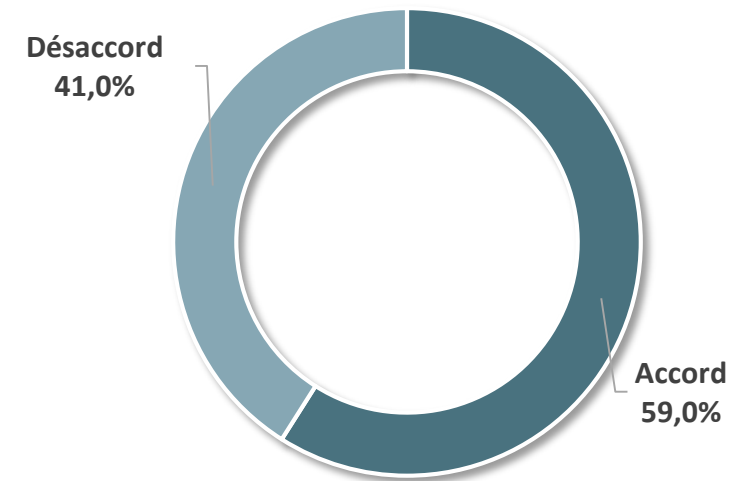

DURÉE DE LA MÉDIATION

COÛT TOTAL DE LA MÉDIATION

COÛT MOYEN DE LA MÉDIATION PAR RAPPORT AUX ENJEUX EN LITIGE

ISSUE DES MÉDIATIONS: VUE GÉNÉRALE

ISSUE DES MÉDIATIONS: VUE DÉTAILLÉE

Judiciaire

Conventionnelles

ORIGINE GÉOGRAPHIQUE DES PARTIES

ARBITRAGE

MONTANT CUMULÉ DES ENJEUX

276 809 851 €

14 dossiers

HONORAIRES

464 000 €

FOURCHETTE MONTANT DES LITIGES