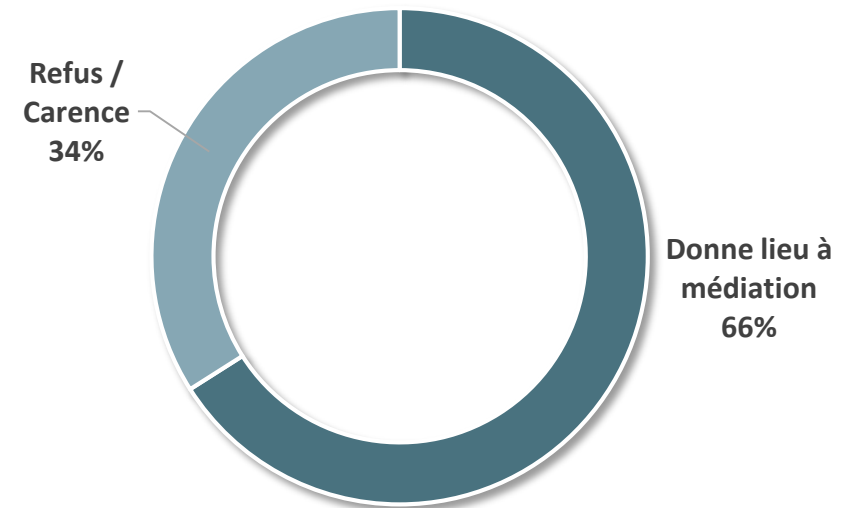

MONTANT CUMULÉ DES ENJEUX

404 493 000€

MÉDIATIONS CONVENTIONNELLES

Taux de transformation des saisines du CMAP

MÉDIATIONS à la suite d'une injonction

Taux de transformation des saisines du CMAP

FOURCHETTE DES MONTANTS EN LITIGE

ORIGINE GÉOGRAPHIQUE DES PARTIES

ARBITRAGE

MONTANT CUMULÉ DES ENJEUX

276 809 851 €

14 dossiers

HONORAIRES

464 000 €

FOURCHETTE MONTANT DES LITIGES