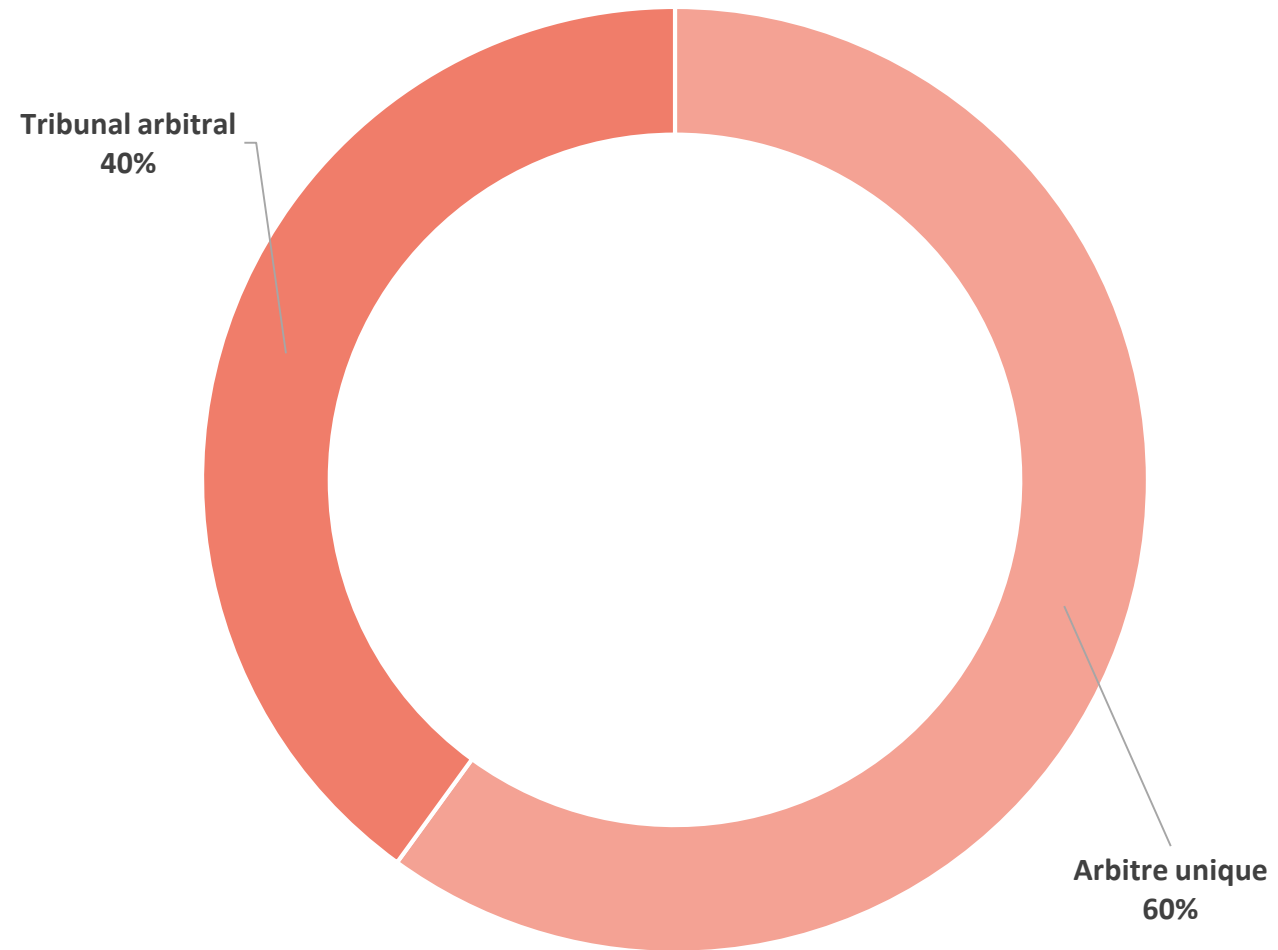

ORIGINE GÉOGRAPHIQUE DES PARTIES

ARBITRAGE

MONTANT CUMULÉ DES ENJEUX

276 809 851 €

14 dossiers

HONORAIRES

464 000 €

FOURCHETTE MONTANT DES LITIGES

COMPOSITION

DUREE MOYENNE DE LA PROCEDURE

Saisine – Sentence

16,1 mois

**Saisine du Tribunal
Arbitrale – Sentence**

12 mois

ORIGINE GÉOGRAPHIQUE DES PARTIES

Centre de Médiation et d'Arbitrage de Paris