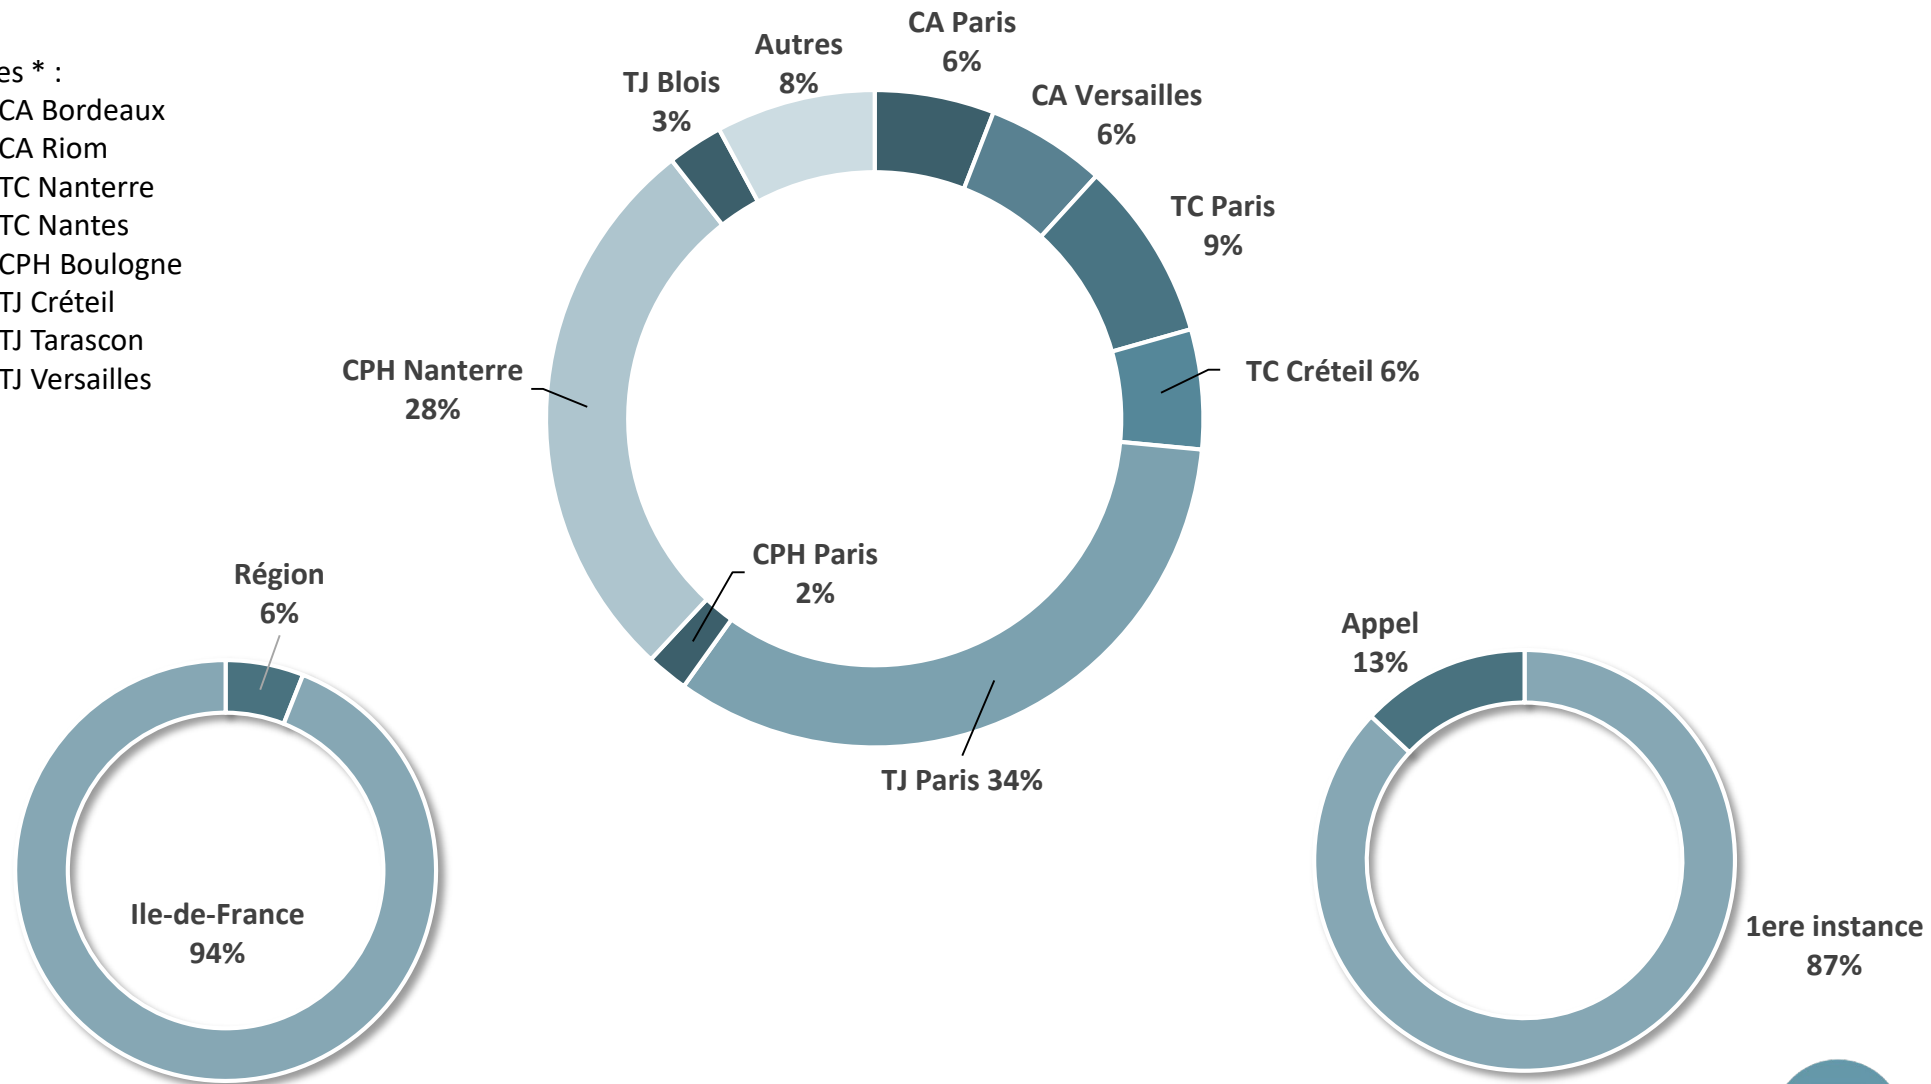

TYOLOGIE DE LITIGES

SECTEURS D'ACTIVITÉ

SOURCES MÉDIATIONS JUDICIAIRES

ORIGINE DES MÉDIATIONS JUDICIAIRES

Autres * :

- CA Bordeaux
- CA Riom
- TC Nanterre
- TC Nantes
- CPH Boulogne
- TJ Créteil
- TJ Tarascon
- TJ Versailles

MONTANT CUMULÉ DES ENJEUX

404 493 000€

MÉDIATIONS CONVENTIONNELLES

Taux de transformation des saisines du CMAP

MÉDIATIONS à la suite d'une injonction

Taux de transformation des saisines du CMAP

FOURCHETTE DES MONTANTS EN LITIGE

ORIGINE GÉOGRAPHIQUE DES PARTIES

ARBITRAGE

MONTANT CUMULÉ DES ENJEUX

276 809 851 €

14 dossiers

HONORAIRES

464 000 €

FOURCHETTE MONTANT DES LITIGES