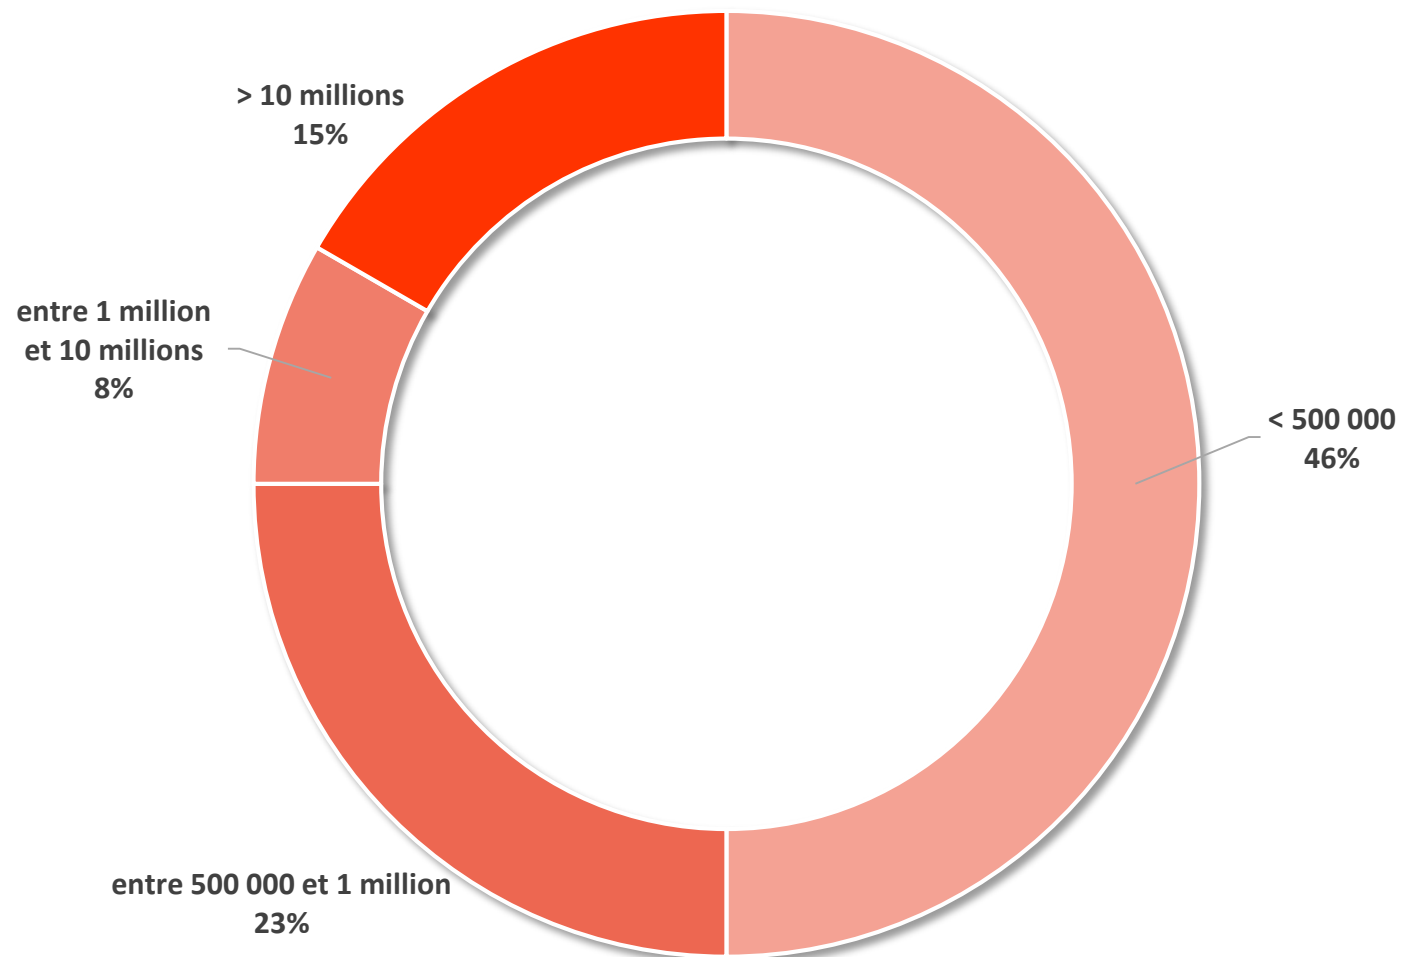

ORIGINE GÉOGRAPHIQUE DES PARTIES

ARBITRAGE

MONTANT CUMULÉ DES ENJEUX

276 809 851 €

14 dossiers

HONORAIRES

464 000 €

FOURCHETTE MONTANT DES LITIGES

COMPOSITION

DUREE MOYENNE DE LA PROCEDURE

Saisine – Sentence

16,1 mois

**Saisine du Tribunal
Arbitrale – Sentence**

12 mois

ORIGINE GÉOGRAPHIQUE DES PARTIES

Centre de Médiation et d'Arbitrage de Paris