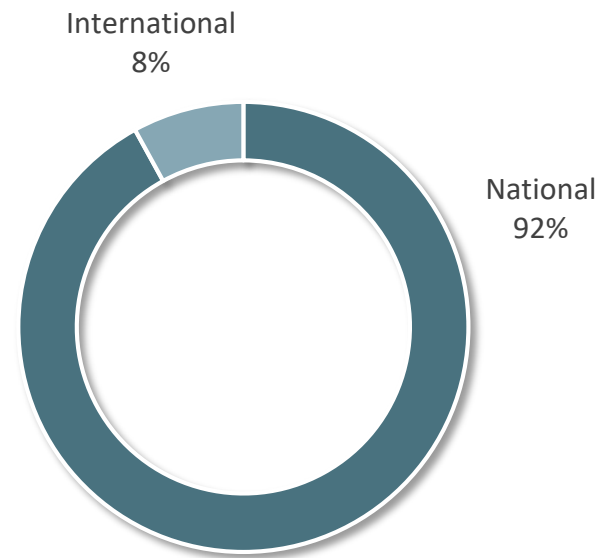

DURÉE DE LA MÉDIATION

COÛT TOTAL DE LA MÉDIATION

COÛT MOYEN DE LA MÉDIATION PAR RAPPORT AUX ENJEUX EN LITIGE

ISSUE DES MÉDIATIONS: VUE GÉNÉRALE

ISSUE DES MÉDIATIONS: VUE DÉTAILLÉE

Judiciaire

Conventionnelles

ORIGINE GÉOGRAPHIQUE DES PARTIES

ARBITRAGE

MONTANT CUMULÉ DES ENJEUX

276 809 851 €

14 dossiers

HONORAIRES

464 000 €

FOURCHETTE MONTANT DES LITIGES